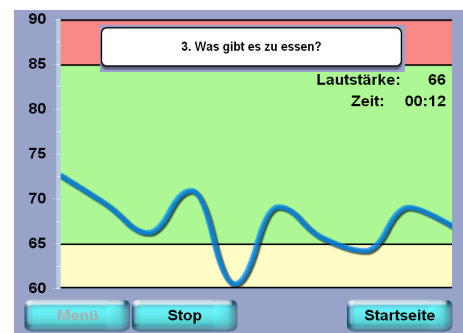

## LSVT Coach® Pro (Professional)

Während einer Übungseinheit die stimmlichen Leistungen eines Klienten zu messen, sie zu dokumentieren und den stimmlichen Fortschritt nachzuhalten, ist zeitaufwändig und stellt eine besondere Herausforderung für die TrainerInnen dar. Deshalb hat LSVT Global das Computerprogramm LSVT Coach® Pro (Professional) entwickelt. Der LSVT Coach Pro automatisiert den Messvorgang und die Dokumentation der Trainingsdaten, so dass Sie sich ganz auf Ihren Klienten konzentrieren können und das LSVT LOUD Training noch effektiver gestalten können.

Der LSVT Coach Pro kann von LSVT LOUD zertifizierten Stimm- und SprachtrainerInnen erworben werden. Der Coach nimmt die Daten jeder Stimm- und Sprechübung Ihres Klienten auf und stellt Ihnen genaue Messergebnisse zur Verfügung, mit denen Sie den Trainingserfolg Ihres Klienten leicht darstellen und evaluieren können.

### Effizientes und effektives Training

Während des Trainings zeigt der LSVT Coach Pro die wichtigsten Messwerte wie Lautstärke (dB), Tonhöhe (Frequenz) und Dauer (Sek.) der Leistungen an, die Ihr Klient während der Stimm- und Sprachübungen produziert. LSVT Coach Pro enthält ein kalibriertes Mikrofon, das die Genauigkeit der Messergebnisse sicherstellt. Zusätzlich werden alle Messdaten jeder Übung in einer Excel-Datei gespeichert, um die stimmlichen Erfolge Ihres Klienten evaluieren und verfolgen zu können. Der Vergleich der Klientendaten ermöglicht Ihnen, das Stimmtraining exakt auf die Bedürfnisse des Klienten abzustimmen.

*LSVT Coach Pro zeigt die Messergebnisse an, während der Klient phoniert.*